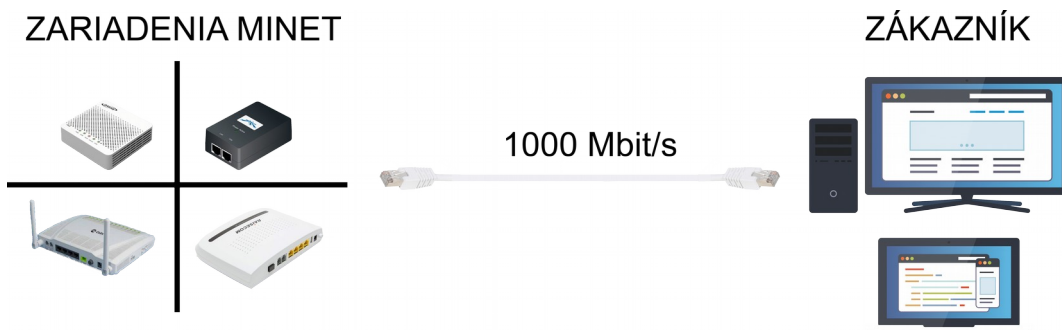

Rýchlosť internetu cez wifi (bezdrôtové pripojenie) a cez kábel (ethernet)

Rýchlosť internetu meriame v jednotkách Mbit/s (megabitoch za sekundu). Internet s rýchlosťou 100 Mbit/s by mal teoreticky dáta sťahovať rýchlosťou $100 / 8 = 12,5$ MB/s (megabajtov za sekundu). Počas prenosu dát sa cez linku prenášajú tiež riadiace dáta, ktoré túto rýchlosť znižujú približne o 5%. Internet s rýchlosťou 100 Mbit/s by mal ísť rýchlosťou $100 - 5\% = 95$ Mbit/s. Rýchlosť internetu si môžete odmerať na speedmetri <http://www.speedtest.net> alebo <http://www.fast.com>

Prečo mi internet ide pomaly alebo nejde plnou rýchlosťou?

Dôvodov môže byť hneď niekoľko. Maximálna dosiahnutá rýchlosť závisí od typu zapojenia domácej siete, od použitej technológie a od toho, či disponujete agregovaným alebo neagregovaným programom.

Môžu nastať nasledujúce prípady:

1. zapojenie PC / laptop / notebook sieťovým káblom priamo do zariadení spoločnosti Minet Slovakia, s.r.o.

- rýchlosť pripojenia **12-450 Mbit/s** (podľa zvoleného programu a dostupných technológií)
- pre využitie rýchlosti nad 100 Mbit/s je potrebné vlastniť adekvátny router/sieťovú kartu

2. zapojenie pomocou wifi routera, kde rýchlosť je závislá na výkone routera samotného

- bežný router určený pre domácnosti dosahuje rýchlosť **do 100 Mbit/s**
- vyšší štandard/profi router **do 1000 Mbit/s**
- počítač je zapojený do wifi routera priamo sieťovým káblom, maximálna rýchlosť v závislosti od typu routera
- počítač / telefón / tablet je pripojený pomocou bezdrôtovej siete (wifi), rýchlosť závislá na technológii wifi siete