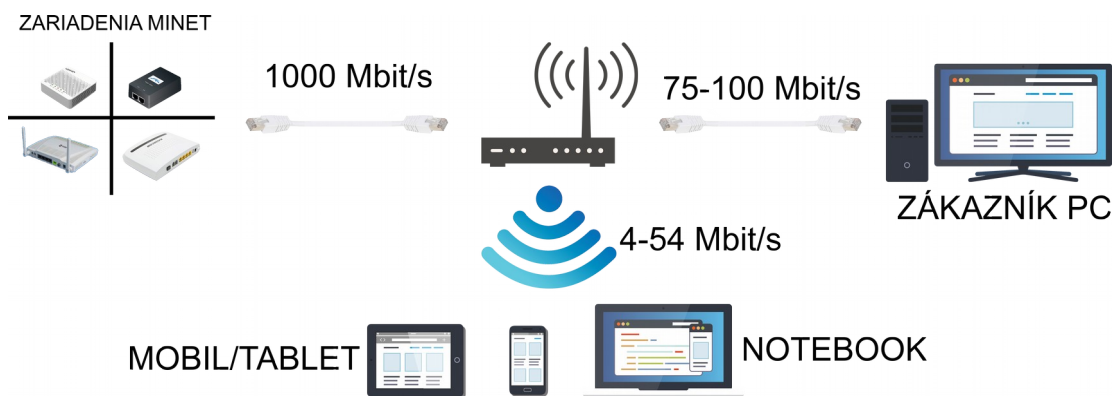

Bezdrôtový wifi router môže podporovať rôzne štandardy (802.11b / 802.11g / 802.11n / 802.11ac / 802.11ad / 802.11ax), od ktorých závisí aj maximálna prenosová rýchlosť pri bezdrôtovom pripojení.

IEEE štandard	Frekvencia	Maximálna rýchlosť (laboratórne podmienky)	Reálna rýchlosť z praxe	Dosah (ovplyvňujú budovy a iné fyzické prekážky)
802.11b	2.4GHz	do 11 Mbit/s	do 5 Mbit/s	do 40 metrov
802.11g	2.4GHz	do 54 Mbit/s	do 18 Mbit/s	do 40 metrov
802.11n	2.4GHz/5GHz	do 300 Mbit/s (niekedy 150 Mbit/s, podľa počtu antén a šírky pásma)	do 40-50 Mbit/s	do 50 metrov
802.11ac	5GHz	do 1300 Mbit/s (teoreticky až niekoľko Gbit/s, podľa šírky pásma)	do 100-240 Mbit/s	do 50 metrov